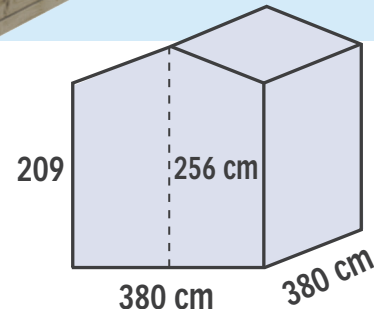

Porta Doppia + Fin. laterale COD. 62365
€ 2.689,00