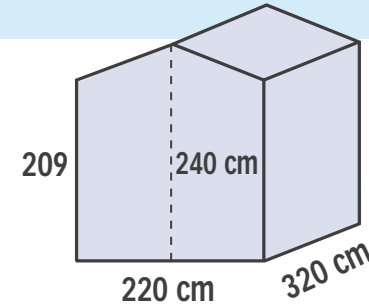

Porta Doppia COD. 62323
€ 2.399,00