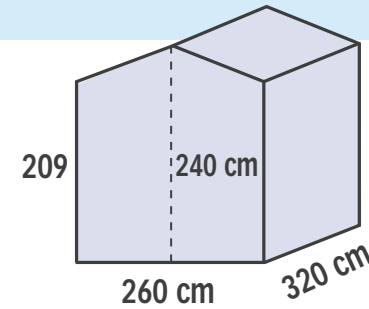

Porta Doppia + Fin. COD. 62324
€ 3.569,00