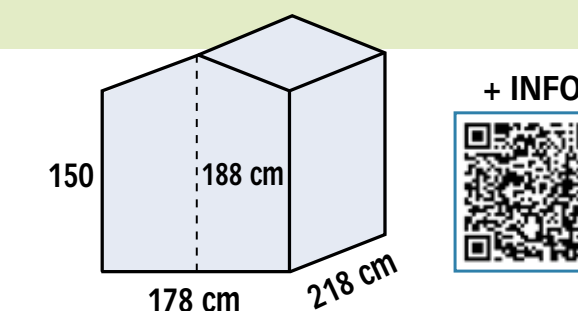

SORRENTO

PAVIMENTO INCLUSO

SISTEMA BLOCKHOUSE AD INCASTRO 16 MM

COD. 62509
€ 895,00

INQUADRANDO I QR CODE ACCANTO ALLE CASETTE AVRAI MAGGIORI INFORMAZIONI

> Le casette sono tutte in kit di montaggio > Prezzi Iva inclusa > Trasporto e montaggio esclusi
Alce S.r.l. Via Bosa, 9 - Luzzara (RE) - Tel. 0522 976798 - info@alceweb.com - www.alceweb.com

*SERVIZIO VALIDO PER INDIRIZZI RAGGIUNGIBILI CON MOTRICE CONSEGNA FRONTE STRADA