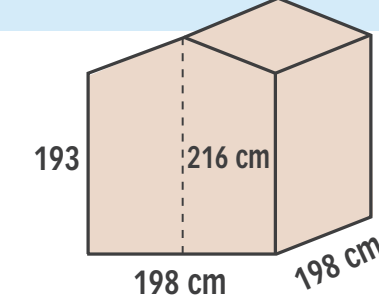

ALCE LIVING

CLASSIC

PROMOZIONE valida fino al 31/07/2025

REGIS

TUTTO INCLUSO
Impermeabilizzazione tetto
con ottima guaina ardesiata e
resistente pavimento in perlina

SISTEMA
BLOCKHOUSE
AD INCASTRO
19 MM

Scansiona il QR Code e scopri
perché scegliere una casetta Alce!

Porta Singola COD. 62154
€ 1.039,00

Porta Doppia COD. 62168
€ 1.429,00

Porta Doppia COD. 62169
€ 1.779,00

VIOLA

TUTTO INCLUSO
Impermeabilizzazione tetto
con ottima guaina ardesiata e
resistente pavimento in perlina

SISTEMA
BLOCKHOUSE
AD INCASTRO
28 MM

Porta Doppia COD. 62182
€ 1.629,00

Porta Doppia COD. 62183
€ 1.819,00

Porta Doppia COD. 62184
€ 1.999,00

Porta Doppia COD. 62187
€ 2.159,00

FLOWER PROFESSIONAL

TUTTO INCLUSO
Impermeabilizzazione tetto
con ottima guaina ardesiata e
resistente pavimento in perlina

Porta Singola + Fin. COD. 62321
€ 2.499,00

Porta Singola + Fin. COD. 62322
€ 2.699,00

Porta Doppia COD. 62364
€ 2.339,00

Porta Doppia COD. 62323
€ 2.399,00

Porta Doppia COD. 62336
€ 2.589,00

Porta Doppia + Fin. COD. 62324
€ 3.569,00

Porta Doppia + Fin. laterale COD. 62365
€ 2.689,00

INQUADRANDO I QR CODE ACCANTO ALLE CASSETTE AVRAI MAGGIORI INFORMAZIONI

> Le casette sono tutte in kit di montaggio > Prezzi Iva inclusa > Trasporto e montaggio esclusi

Alce S.r.l. Via Bosa, 9 - Luzzara (RE) - Tel. 0522 976798 - info@alceweb.com - www.alceweb.com

POSTER CLASSIC
Controlla la disponibilità