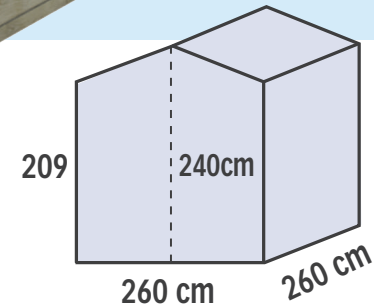

Porta Singola + Fin. COD. 62322
€ 2.699,00