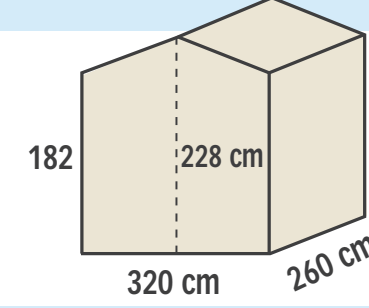

SISTEMA
BLOCKHOUSE
AD INCASTRO
28 MM

Porta Doppia COD. 62182
€ 1.629,00

Porta Doppia COD. 62183
€ 1.819,00

Porta Doppia COD. 62184
€ 1.999,00

Porta Doppia COD. 62187
€ 2.159,00

FLOWER PROFESSIONAL

TUTTO INCLUSO
Impermeabilizzazione tetto
con ottima guaina ardesiata e
resistente pavimento in perlina