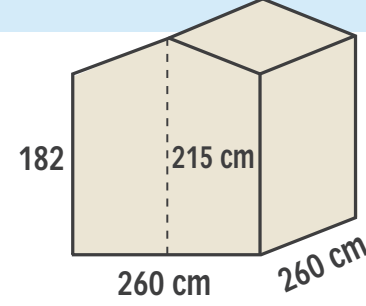

Porta Doppia COD. 62184
€ 1.999,00