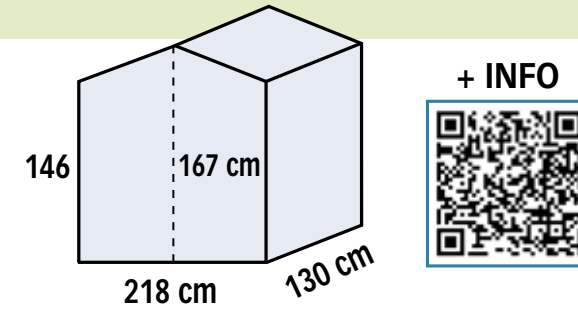

EUREKA

PAVIMENTO INCLUSO

SISTEMA BLOCKHOUSE AD INCASTRO 16 MM

COD. 62674
€ 872,00

AMBROGIO

PAVIMENTO INCLUSO

SISTEMA BLOCKHOUSE AD INCASTRO 16 MM

COD. 62437
€ 649,00