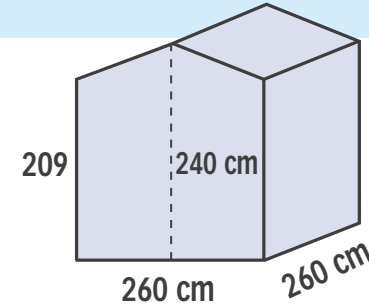

Porta Doppia COD. 62336
€ 2.589,00