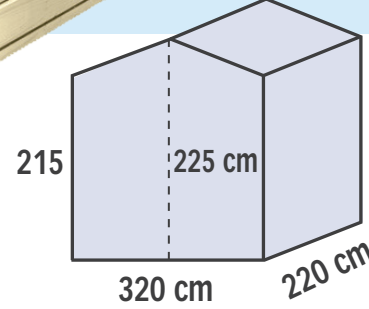

INQUADRANDO I QR CODE ACCANTO ALLE CASSETTE AVRAI MAGGIORI INFORMAZIONI

> Le casette sono tutte in kit di montaggio > Prezzi Iva inclusa > Trasporto e montaggio esclusi

Alce S.r.l. Via Bosa, 9 - Luzzara (RE) - Tel. 0522 976798 - info@alceweb.com - www.alceweb.com