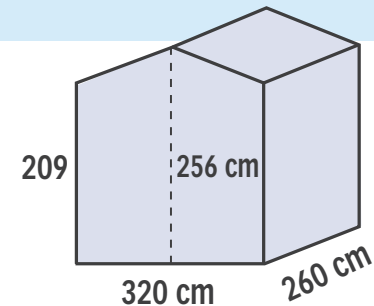

Porta Doppia COD. 62364
€ 2.339,00