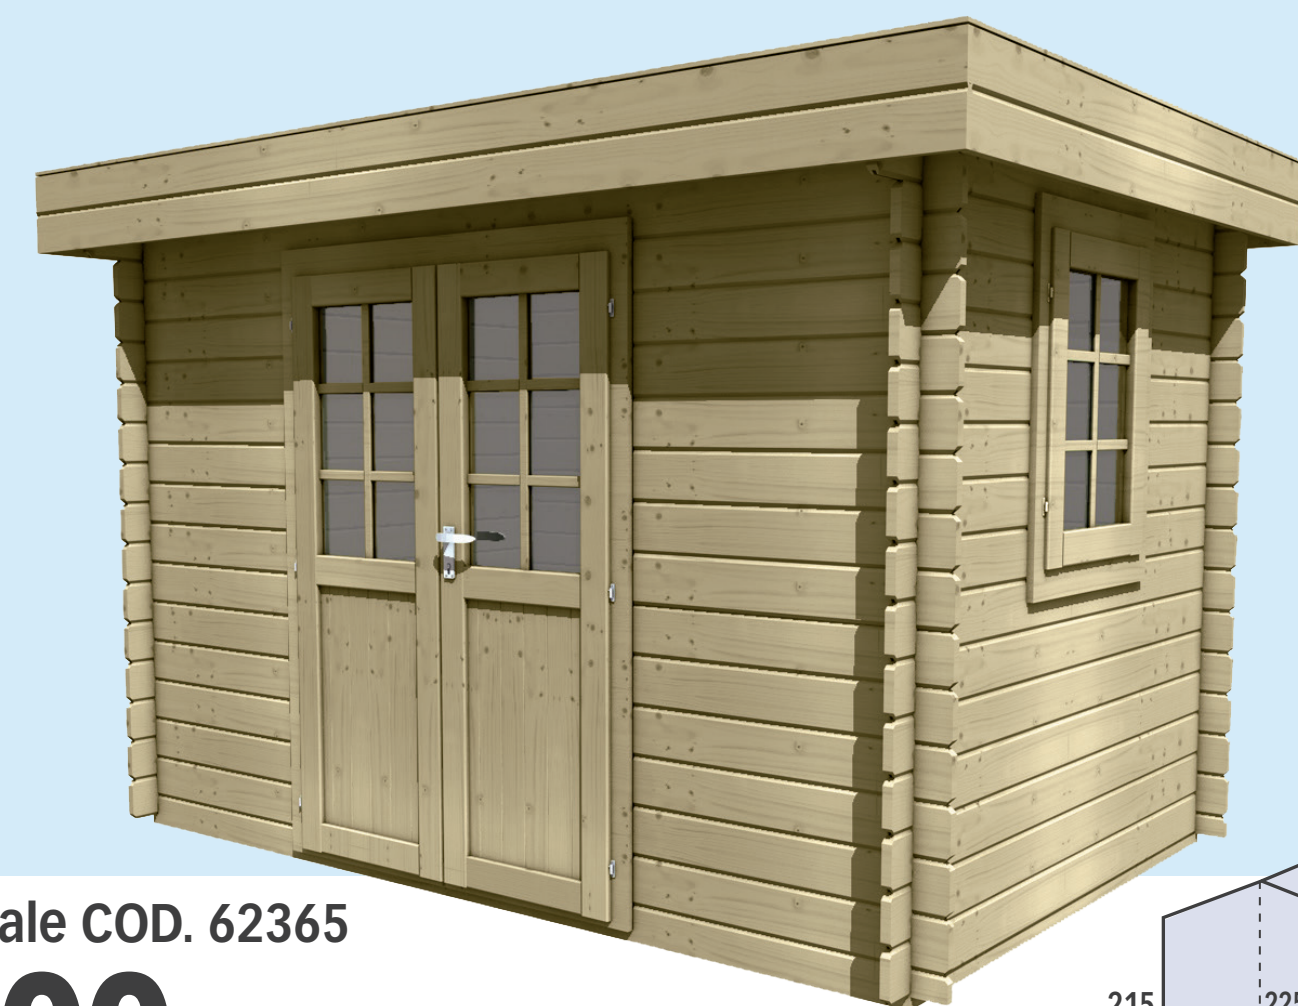

Porta Singola COD. 62154
€ 1.039,00

Porta Doppia COD. 62168
€ 1.429,00

Porta Doppia COD. 62169
€ 1.779,00

VIOLA

TUTTO INCLUSO
Impermeabilizzazione tetto
con ottima guaina ardesiata e
resistente pavimento in perlina

SISTEMA
BLOCKHOUSE
AD INCASTRO
28 MM

Porta Doppia COD. 62182
€ 1.629,00

Porta Doppia COD. 62183
€ 1.819,00

Porta Doppia COD. 62184
€ 1.999,00

Porta Doppia COD. 62187
€ 2.159,00

FLOWER PROFESSIONAL

TUTTO INCLUSO
Impermeabilizzazione tetto
con ottima guaina ardesiata e
resistente pavimento in perlina

Porta Singola + Fin. COD. 62321
€ 2.499,00

Porta Singola + Fin. COD. 62322
€ 2.699,00

Porta Doppia COD. 62364
€ 2.339,00

Porta Doppia COD. 62323
€ 2.399,00

Porta Doppia COD. 62336
€ 2.589,00

Porta Doppia + Fin. COD. 62324
€ 3.569,00

Porta Doppia + Fin. laterale COD. 62365
€ 2.689,00

INQUADRANDO I QR CODE ACCANTO ALLE CASSETTE AVRAI MAGGIORI INFORMAZIONI

> Le casette sono tutte in kit di montaggio > Prezzi Iva inclusa > Trasporto e montaggio esclusi