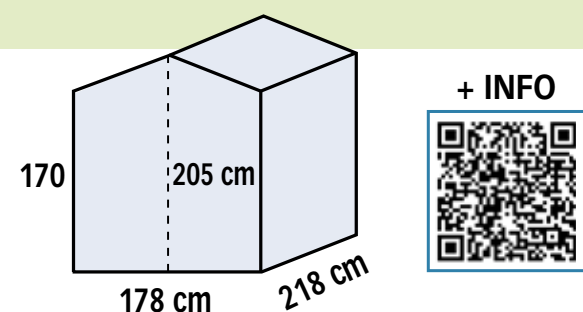

COD. 62438
€ 899,00

Col. Grigio RAL 7046 LIVIA COD. 62438/2
Col. Verde RAL 6021 LIVIA COD. 62438/4
Col. Larice LIVIA COD. 62438/10

€ 1.199,00

GAETA

PAVIMENTO INCLUSO

SISTEMA BLOCKHOUSE AD INCASTRO 16 MM

COD. 62077
€ 1.099,00