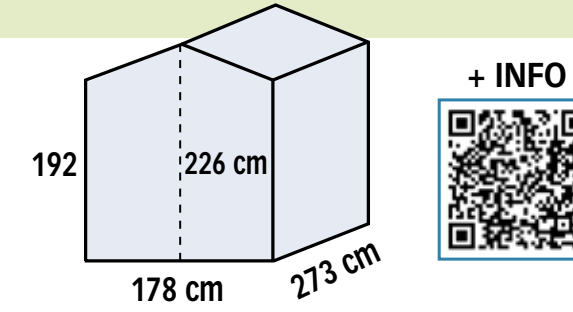

MARCELLA

PAVIMENTO INCLUSO

SISTEMA BLOCKHOUSE AD INCASTRO 16 MM

COD. 62316
€ 669,00

FIAMMA

PAVIMENTO ESCLUSO

SISTEMA BLOCKHOUSE AD INCASTRO 16 MM

COD. 62449
€ 1.099,00