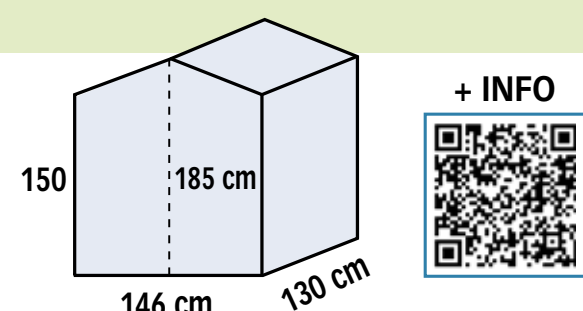

MARCELLA

PAVIMENTO INCLUSO

SISTEMA BLOCKHOUSE AD INCASTRO 16 MM

COD. 62316
€ 669,00