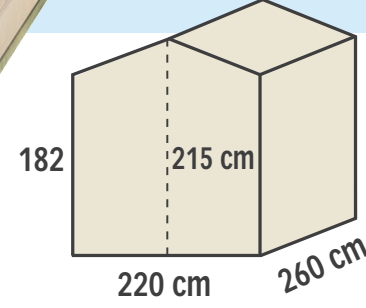

SISTEMA
BLOCKHOUSE
AD INCASTRO
28 MM

Porta Doppia COD. 62182
€ 1.629,00

Porta Doppia COD. 62183
€ 1.819,00

Porta Doppia COD. 62184
€ 1.999,00

Porta Doppia COD. 62187
€ 2.159,00

FLOWER PROFESSIONAL

TUTTO INCLUSO
Impermeabilizzazione tetto
con ottima guaina ardesiata e
resistente pavimento in perlina