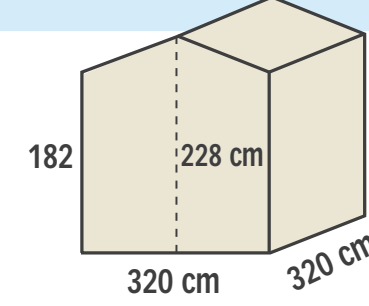

SISTEMA
BLOCKHOUSE
AD INCASTRO
28 MM

Porta Doppia COD. 62182
€ 1.629,00

Porta Doppia COD. 62183
€ 1.819,00

Porta Doppia COD. 62184
€ 1.999,00

Porta Doppia COD. 62187
€ 2.159,00

FLOWER PROFESSIONAL

TUTTO INCLUSO
Impermeabilizzazione tetto
con ottima guaina ardesiata e
resistente pavimento in perlina