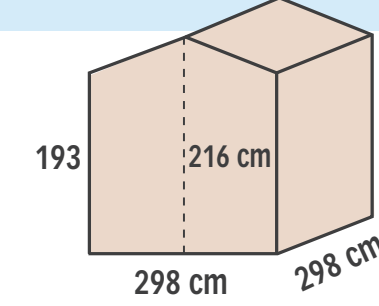

Porta Doppia COD. 62169
€ 1.779,00