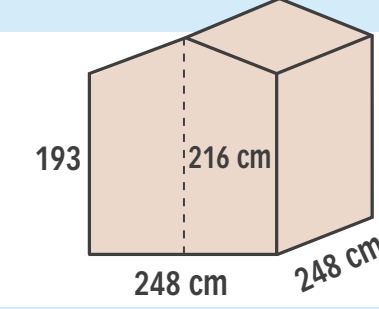

Porta Doppia COD. 62168
€ 1.429,00