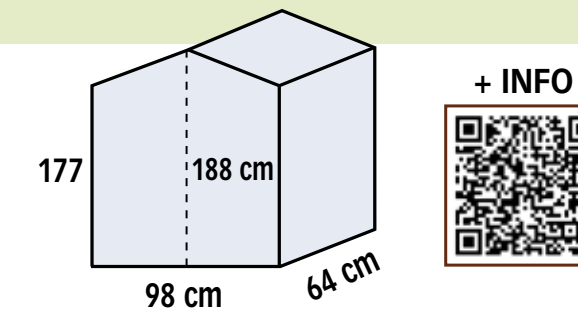

ARTURO

PAVIMENTO INCLUSO

SISTEMA BLOCKHOUSE AD INCASTRO 16 MM

COD. 62439
€ 499,00