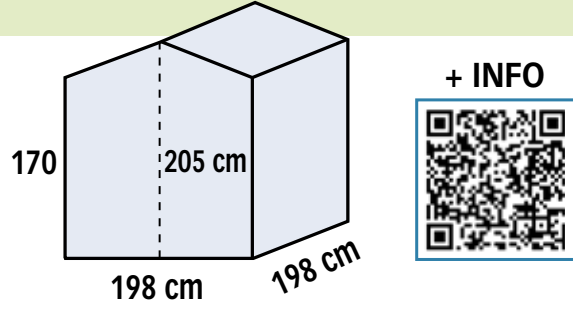

CAPALBIO

PAVIMENTO ESCLUSO

SISTEMA BLOCKHOUSE AD INCASTRO 16 MM

COD. 62198
€ 896,00