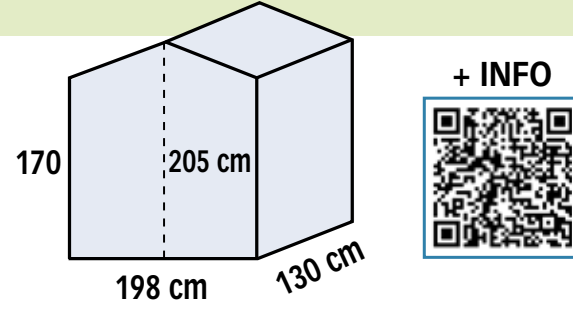

LIVIA

PAVIMENTO INCLUSO

SISTEMA BLOCKHOUSE AD INCASTRO 16 MM

COD. 62438
€ 899,00

Col. Grigio RAL 7046 LIVIA COD. 62438/2
Col. Verde RAL 6021 LIVIA COD. 62438/4
Col. Larice LIVIA COD. 62438/10

€ 1.199,00