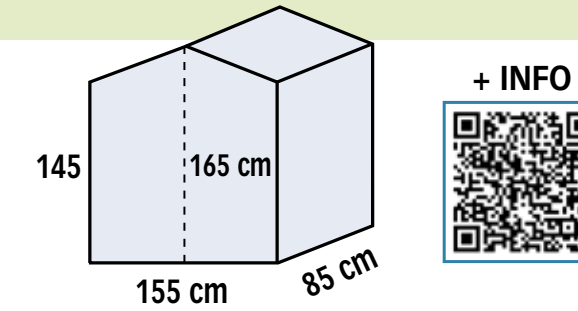

EUREKA

PAVIMENTO INCLUSO

SISTEMA BLOCKHOUSE AD INCASTRO 16 MM

COD. 62674
€ 872,00

AMBROGIO

PAVIMENTO INCLUSO

SISTEMA BLOCKHOUSE AD INCASTRO 16 MM

COD. 62437
€ 649,00